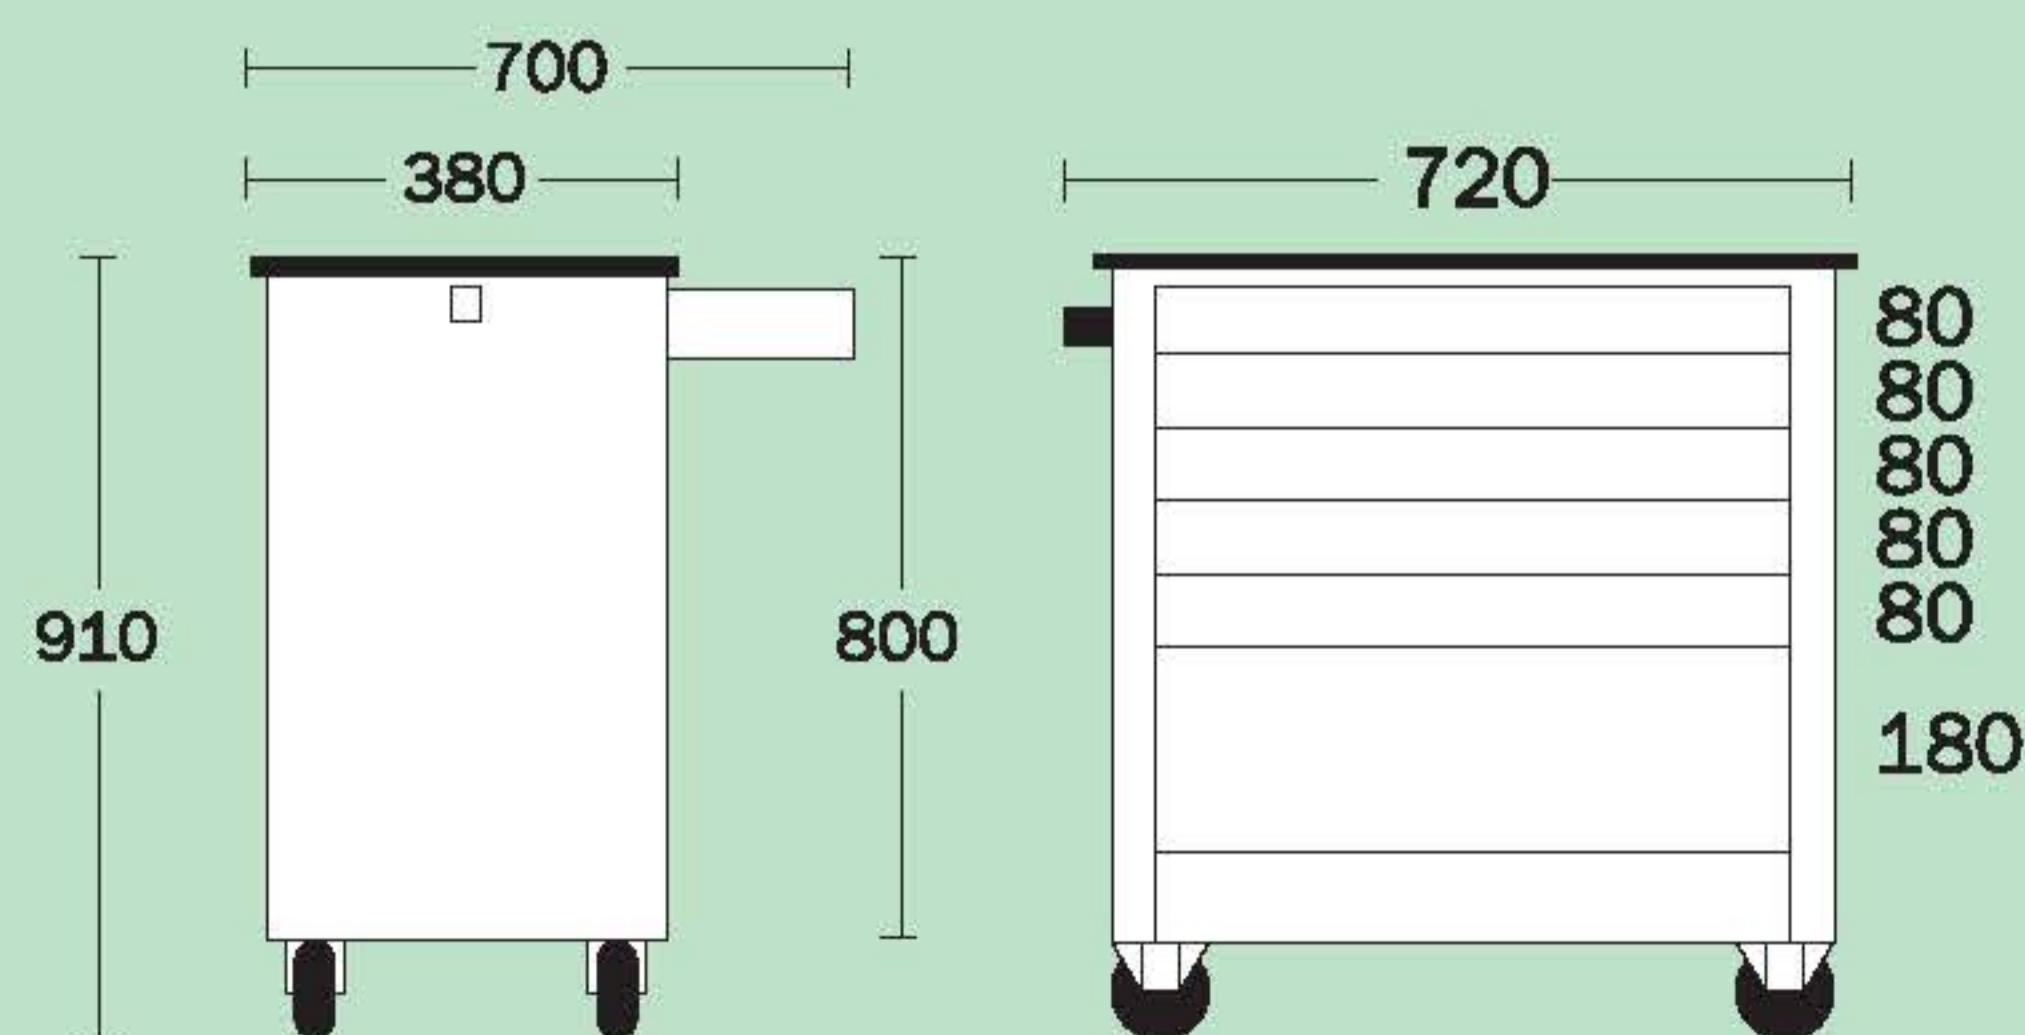

Cod. **010020366**

150 kg.

20 kg.

42 kg.

400x680x810 h